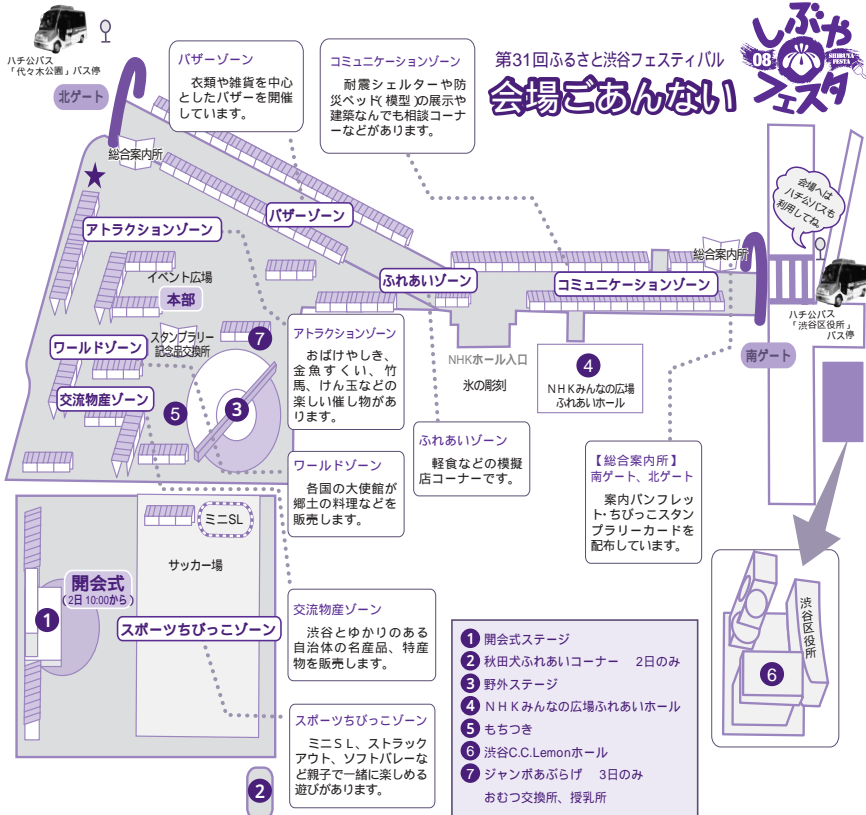

#### ジャンボあぶらげ...⑦

新潟県長岡市栃尾の名物「あぶらげ」を、縦220cm×横70cm×厚さ10cmの大きさに揚げたのが、「ジャンボあぶらげ」です。栃尾以外での実演は、くみんの広場だけです。先着順で1,000人に無料で配布します。

#### ふるさと お国じまん

交流物産ゾーンに出店している自治体がお国自慢として各地の特産品などを紹介します。抽選で各地の特産品が当たるかも?

### NHKみんなの広場ふれあいホール...④

時間	内容
11:00	なつかしの歌謡ショー (渋谷音楽振興協会)
11:25	日本舞踊 (しぶや日舞乃会)
11:55	ハーモニカ合奏 (ながやと・ハーモニカクラブ)
12:20	オカリナ演奏 (オカリナ合奏団「ピッコロ」)
12:45	コーラス (朱鷺の会)
13:10	ダンス (Hana World)
13:35	合唱 (原宿青少年少女合唱団)
14:00	民謡 (渋谷区シニアいきいき大学)
14:25	フラダンス (渋谷区シニアいきいき大学)
14:50	コーラス (ブリティッシュ・スクール・イン・東京)

### 1日中楽しめる催し物

- ・ミニSL
  - ・ちびっこスタンプラリー
  - ・もちつき
  - ・ふれあい記念撮影
  - ・建築なんでも相談会
- 場所や内容はすべて2日と同じです。