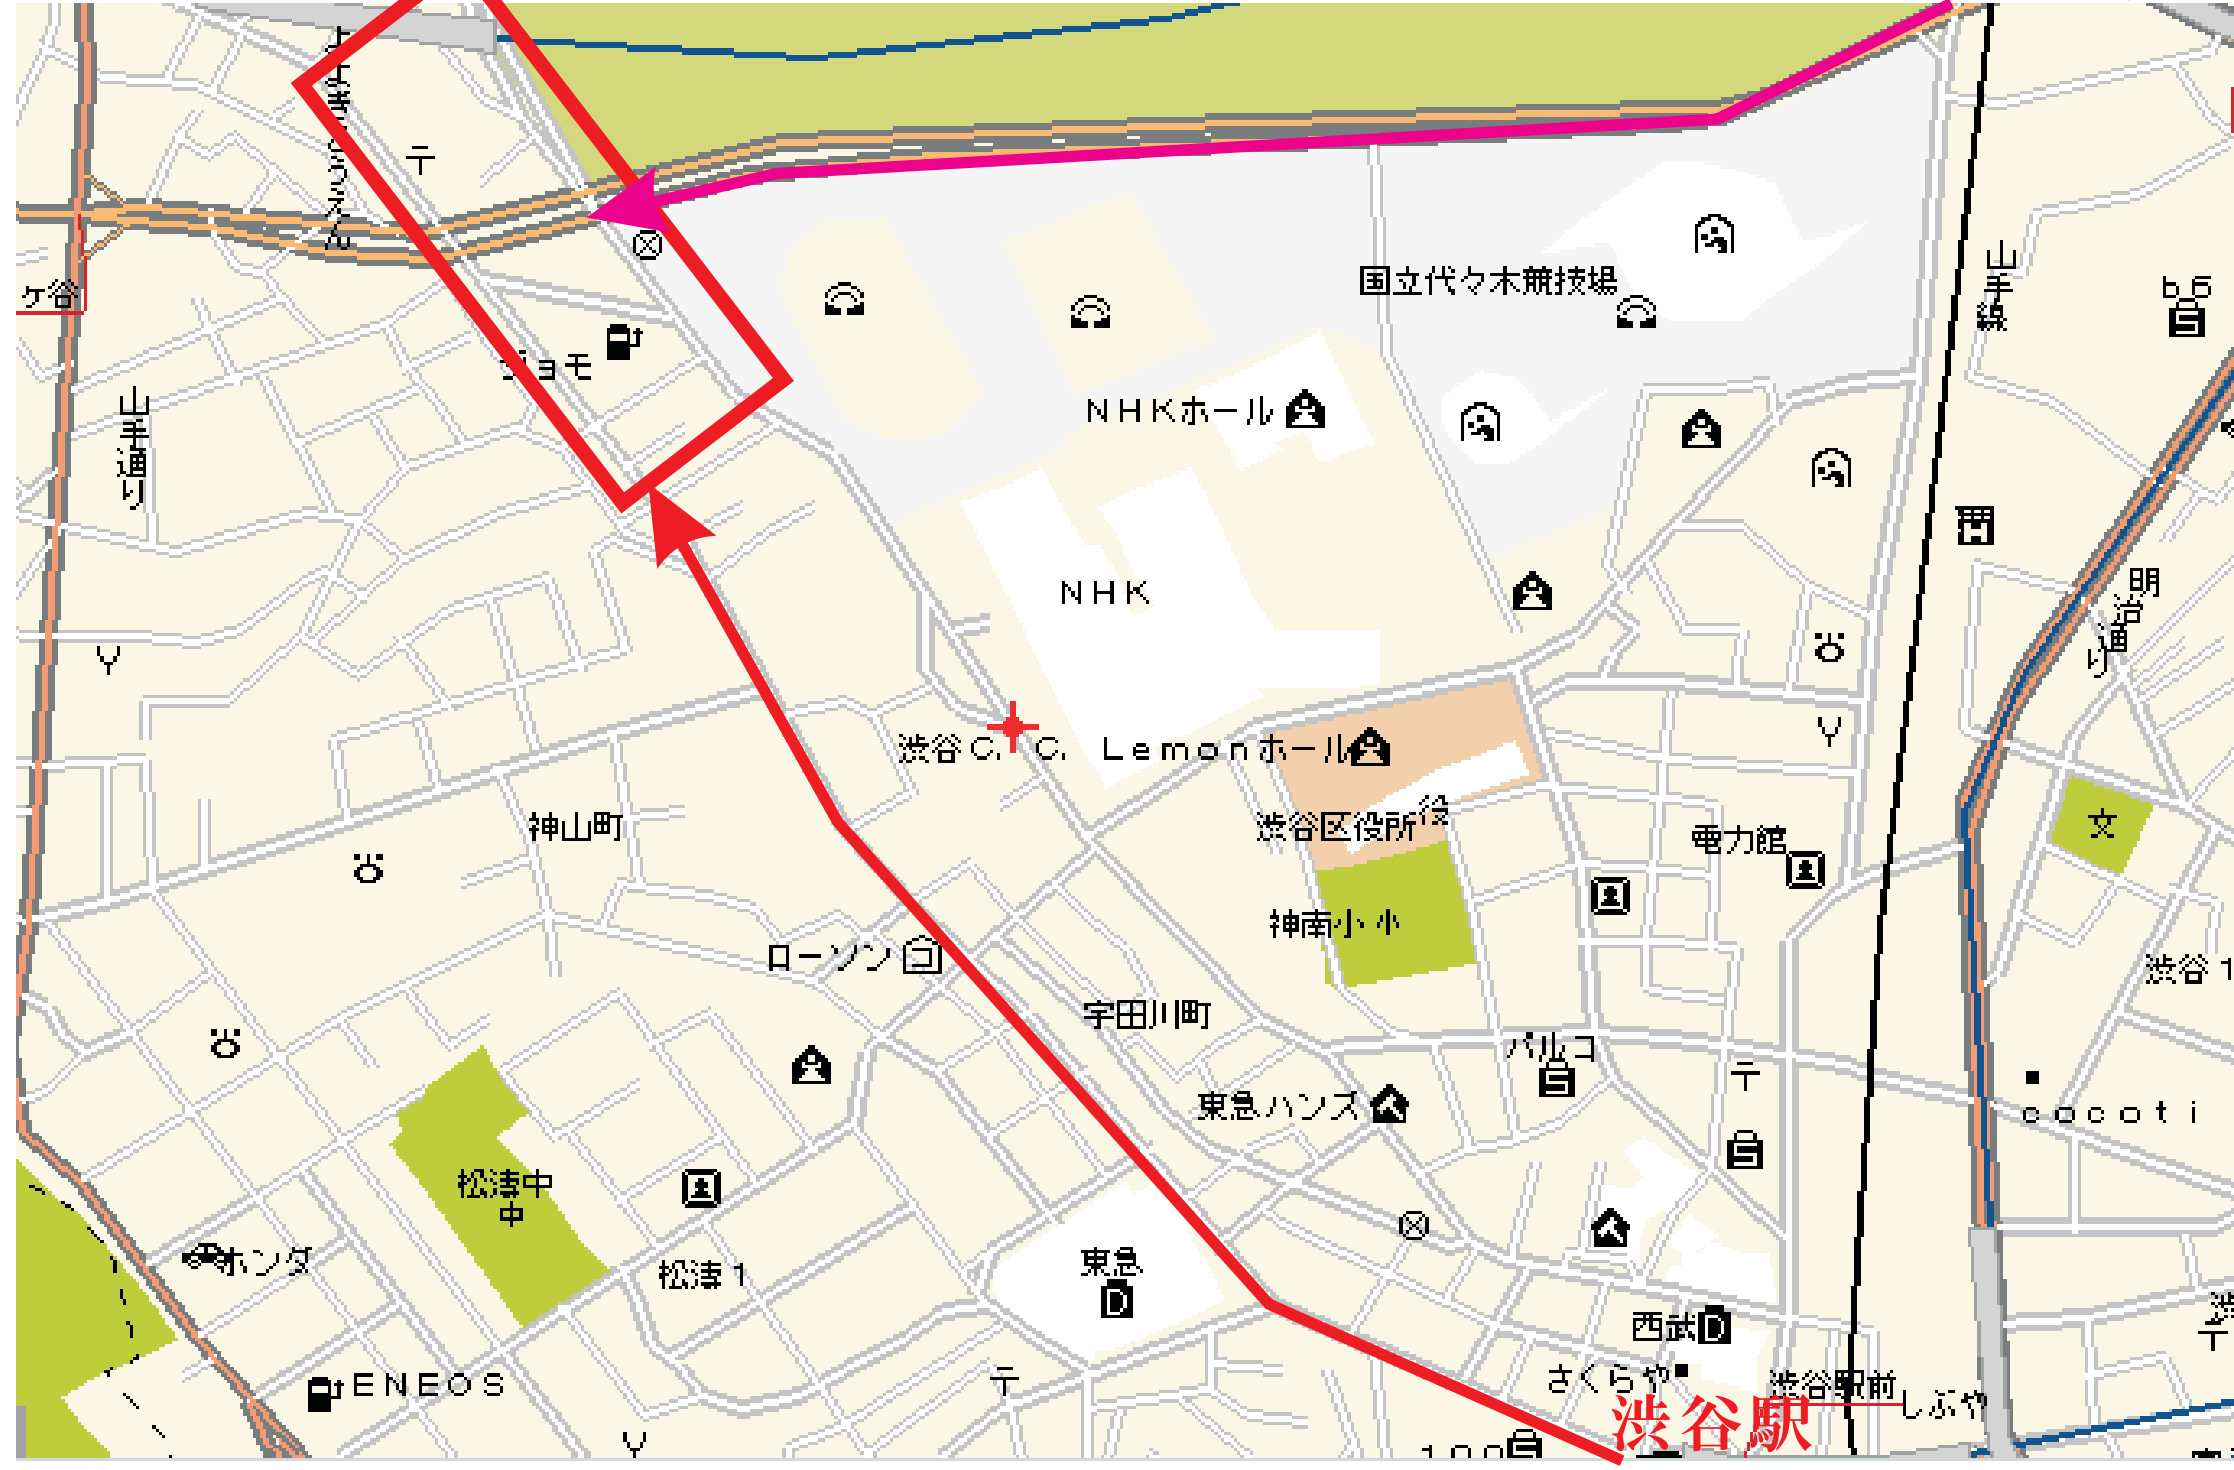

富ヶ谷一丁目通り商店会 渋谷駅・原宿駅から歩行地図

原宿駅

渋谷駅